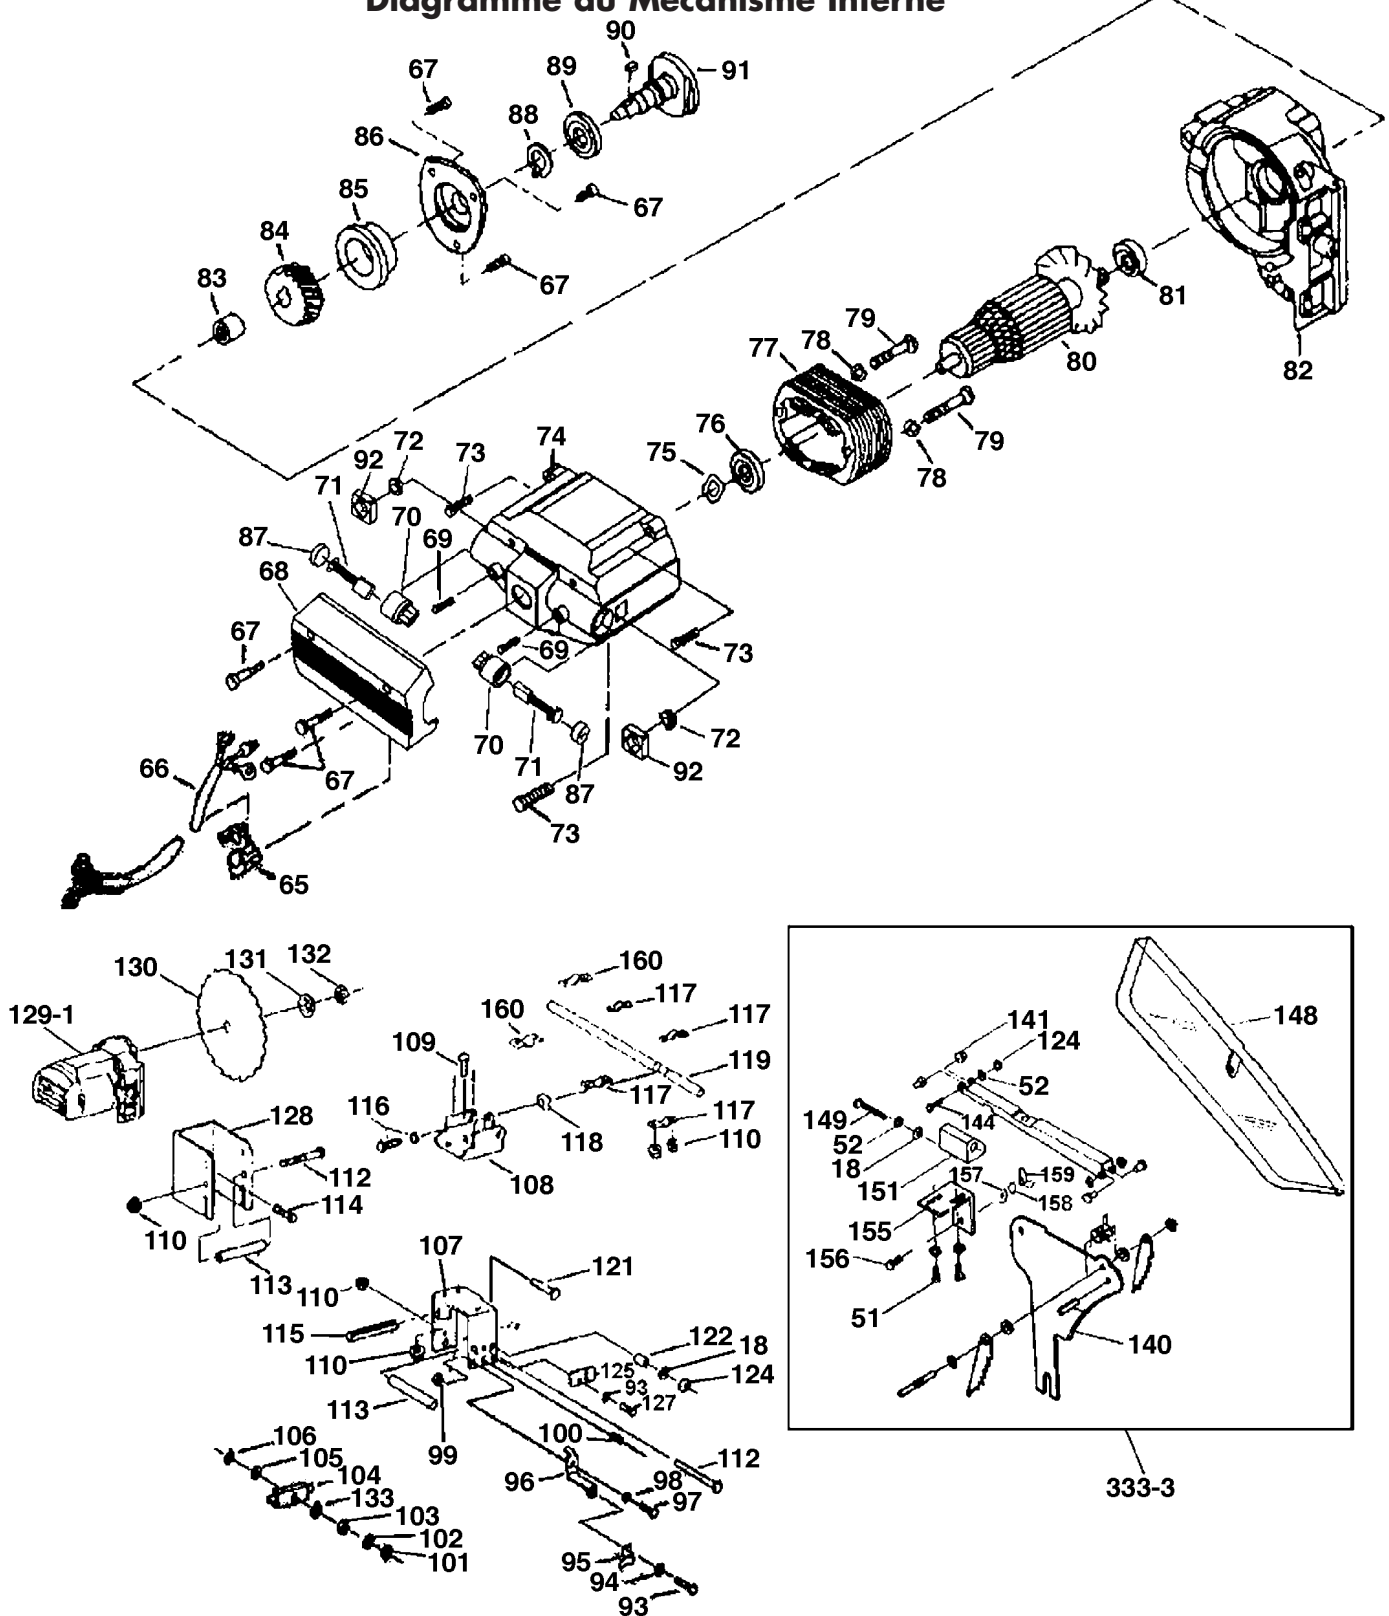

KC-5007

Parts Pricing List / Liste de Prix des Pièces

KC-5007

Diag.	Order # Com.	English Description	Description Française	Qty./Qté.	Price/Prix
1	5050070010	TABLE	TABLE	1	\$101.03
1-2	5050070012	TABLE MEASURING TAPE	REGLE A MESURER DE LA TABLE	1	\$10.29
2	5050070020	TABLE INSERT	INSERTION DE TABLE	1	\$7.99
3	5050070030	TAPPING SCREW	VIS AUTOTARAUDEUSE	2	\$1.67
4	5050070040	SPEED NUT	ECROU RAPIDE	2	\$1.90
5	5050070050	COUNTERSUNK SCREW	VIS FRAISER	2	\$1.67
6	5050070060	COUNTERSUNK SCREW	VIS FRAISER	1	\$1.67
7	5050070070	COUNTERSUNK SCREW	VIS FRAISER	1	\$1.78
8	5050070080	HEX. BOLT	BOULON HEXAGONAL	4	\$1.78
9	5050070090	CLAMP PLATE	PLAQUE DE CRAMPONNEMENT	1	\$10.75
10	5050070100	PLASTIC BASE	SOCLE EN PLASTIQUE	1	\$38.93
11	5050070110	COUNTERSUNK SCREW	VIS FRAISER	4	\$1.67
14	5050070140	COMPLETE HANDWHEEL	MANIVELLE COMPLETE	1	\$20.64
16	5050070160	HANDLE & BOLT	POIGNEE ET BOULON	1	\$6.84
17	5050070170	WASHER	RONDELLE	2	\$1.50
18	5050070180	WASHER	RONDELLE	3	\$1.50
19	5050070190	BLADE ANGLE LOCK KNOB	POIGNEE DE VERROUILLAGE	1	\$5.58
20	5050070200	SELF TAPPING SCREW	VIS AUTOTARAUDEUSE	2	\$1.73
22	5050070220	SWITCH -2 PRONG	INTERRUPTEUR -2 PATTES	1	\$9.03
22-2	5050070222	SWITCH SAFETY KEY	CLE DE SECURITE	1	\$3.39
22-3	5050070223	RESET	RELAJ DE SECURITE	1	\$5.69
24	5050070240	SWITCH BOX	BOITIER DE L'INTERRUPTEUR	1	\$5.58
25	5050070250	TAPPING SCREW	VIS AUTOTARAUDEUSE	2	\$1.67
26	5050070260	STRAIN RELIEF	PROTEGE-CORDON	1	\$2.59
27	5050070270	CORD CLAMP	ATTACHE-CORDON	1	\$1.90
28	5050070280	RUBBER FOOT	PIED EN CAOUTCHOUC	4	\$2.70
30	5050070300	ARBOR NUT WRENCH	CLE DE L'ECROU DE L'ARBRE	1	\$6.15
31	5050070310	ARBOR WRENCH	CLE DE L'ARBRE	1	\$6.84
33	5050070330	RIP FENCE STORAGE	RANGEMENT/GUIDE A REFENDRE	1	\$7.88
34	5050070340	MITER GAUGE STORAGE	RANGEMENT/GUIDE A ONGLETS	1	\$3.05
36	5050070360	POWER CORD	CORDON D'ALIMENTATION	1	\$13.74
37	5050070370	MITER GAUGE HANDLE	POIGNEE DU GUIDE A ONGLETS	1	\$5.35
38	5050070380	MITER GAUGE BODY	CORPS DU GUIDE A ONGLETS	1	\$11.10
40	5050070400	SCREW	VIS	1	\$1.55
41	5050070410	POINTER	INDICATEUR	1	\$2.59
42	5050070420	MITER GAUGE BAR	BARRE DU GUIDE A ONGLETS	1	\$7.88
46	5050070460	CLAMP ROD	TIGE DE VERROUILLAGE	1	\$6.15
47	5050070470	REAR CLAMP	CRAMPE ARRIERE	1	\$3.62
48	5050070480	COMPRESSION SPRING	RESSORT A COMPRESSION	1	\$2.93
49	5050070490	REAR SLIDING PAD	TAMPON COULISSANT ARRIERE	1	\$3.97
50	5050070500	RIP FENCE BODY	CORPS DU GUIDE A REFENDRE	1	\$14.55
51	5050070510	ALIGNMENT BOLT	BOULON D'ALIGNEMENT	6	\$1.55
52	5050070520	TOOTH WASHER	RONDELLE DENTELEE	6	\$1.55
53	5050070530	POINTER	INDICATEUR	1	\$2.59
54	5050070540	SPECIAL SCREW	VIS SPECIALE	1	\$1.55
55	5050070550	LEVER PLATE	PLAQUE DU LEVIER	1	\$2.93
56	5050070560	REAR CLAMP LOCKING KNOB	BOUTON DE VERROUILLAGE	1	\$3.05